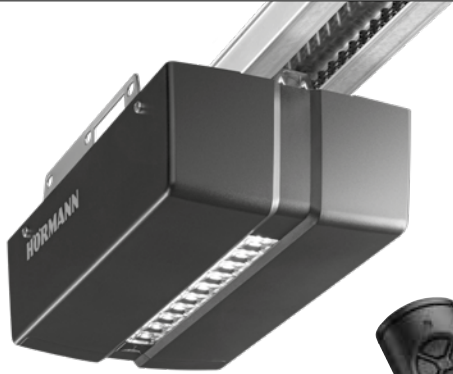

Nur bei Hörmann

- BiSecur Funksystem
- Mechanische Aufschiebesicherung in der Antriebsschiene