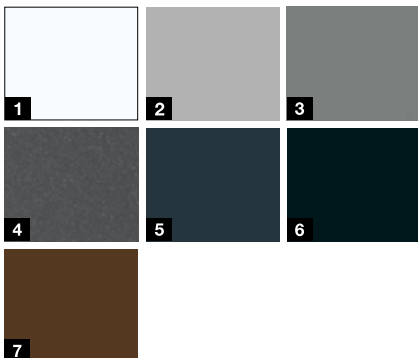

Motiv 810S

Aktionsfarben

- 1 Verkehrsweiss RAL 9016 matt
- 2 Weissaluminium RAL 9006
- 3 Graualuminium CH 907
- 4 Anthrazit Metallic CH 703
- 5 Anthrazitgrau RAL 7016
- 6 Tiefschwarz RAL 9005
- 7 Terrabraun RAL 8028